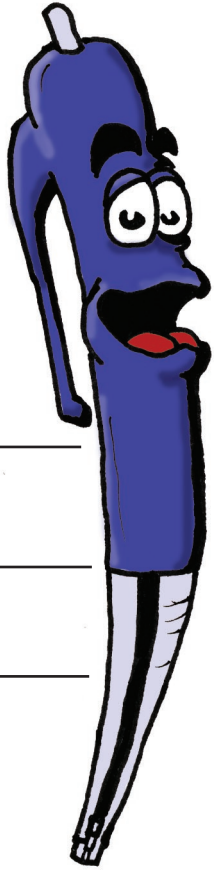

# Les personnages.

Nom : **Bic**

Taille : 13 cm

Poids : 30 g

Bic est le roi du plumier de Nicolas, mais ne se prend pas la tête pour autant, il reste sympathique, jovial et amical. Il est le "gentil" de cette histoire où il va malheureusement faire la connaissance de Stylo.

Plan poitrine \_\_\_\_\_

Plan taille \_\_\_\_\_

Plan américain \_\_\_\_\_

Plan pieds \_\_\_\_\_

Nom : **Stylo**

Taille : 14 cm

Poids : 45 g

Stylo est un cadeau que Nicolas a reçu de son père. Il va prendre la place de Bic au grand malheur de celui-ci, avant d'être remis lui-même à sa place!

Stylo est quelqu'un fier de lui, bouffi d'orgueil et qui méprise tout le monde.

\_\_\_\_\_ Plan poitrine

\_\_\_\_\_ Plan taille

\_\_\_\_\_ Plan américain

\_\_\_\_\_ Plan pieds