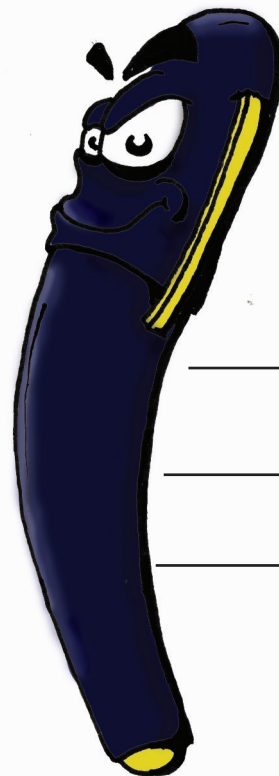

# Les personnages.

Nom : **Bic**

Taille : 13 cm

Poids : 30 g

Bic est le roi du plumier de Nicolas, mais ne se prend pas la tête pour autant, il reste sympathique, jovial et amical. Il est le "gentil" de cette histoire où il va malheureusement faire la connaissance de Stylo.

Plan poitrine \_\_\_\_\_

Plan taille \_\_\_\_\_

Plan américain \_\_\_\_\_

Plan pieds \_\_\_\_\_

Nom : **Stylo**

Taille : 14 cm

Poids : 45 g

Stylo est un cadeau que Nicolas a reçu de son père. Il va prendre la place de Bic au grand malheur de celui-ci, avant d'être remis lui-même à sa place!

Stylo est quelqu'un fier de lui, bouffi d'orgueil et qui méprise tout le monde.

\_\_\_\_\_ Plan poitrine

\_\_\_\_\_ Plan taille

\_\_\_\_\_ Plan américain

\_\_\_\_\_ Plan pieds